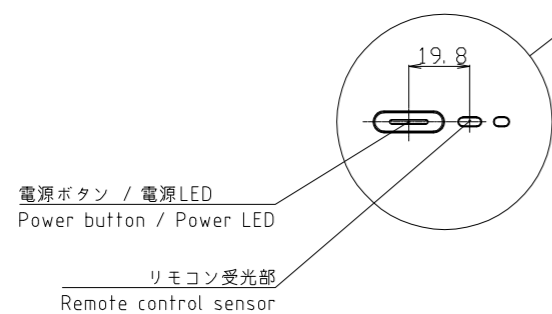

# PN-L652B

寸法図

Dimensional Drawing

単位 : mm  
Unit : mm

質量	約 36.5 kg
Weight	Approx