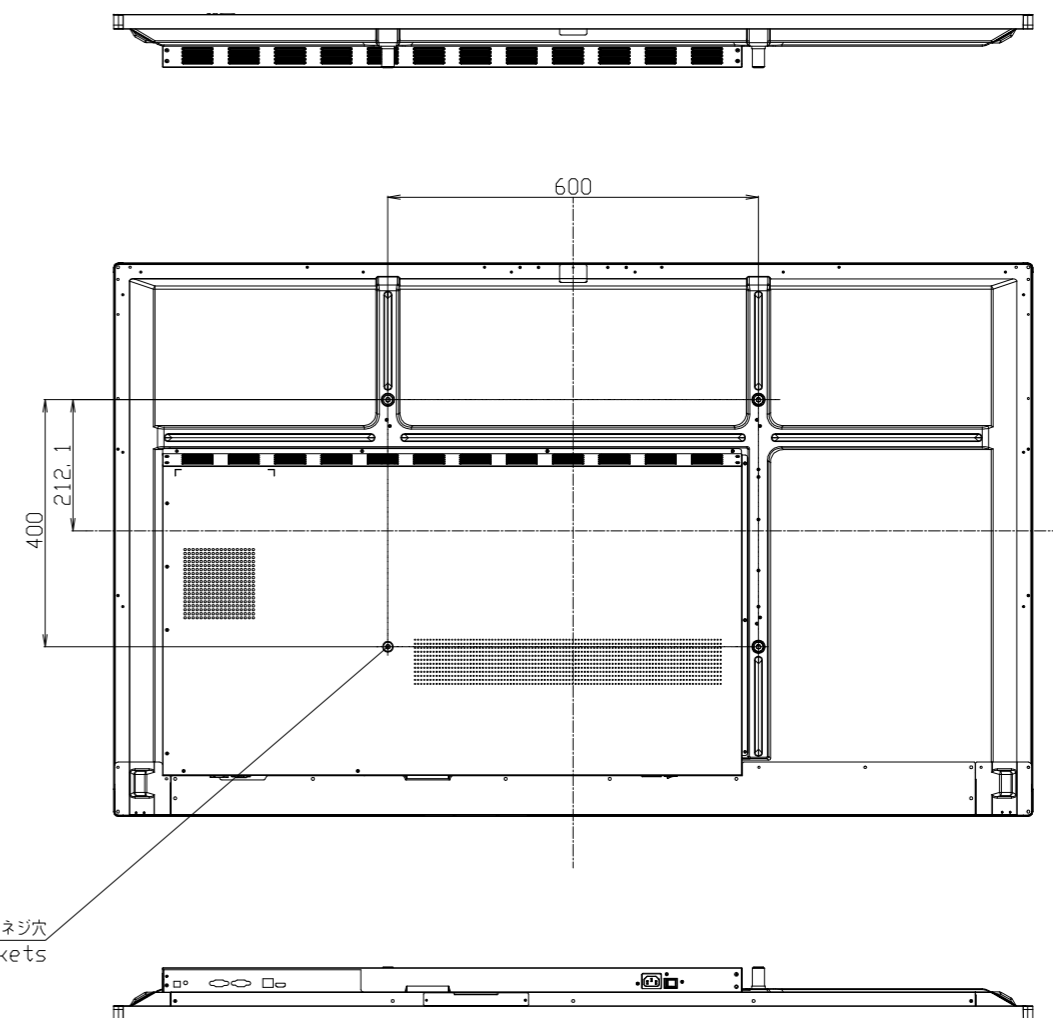

# PN-L652B

寸法図

Dimensional Drawing

単位 : mm  
Unit : mm

質量	約 36.5 kg
Weight	Approx