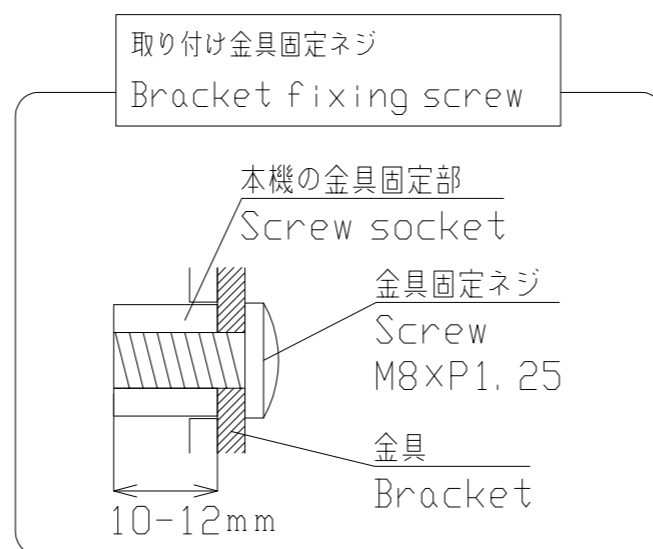

# PN-L652B

寸法図

Dimensional Drawing

単位 : mm  
Unit : mm

質量	約 36.5 kg
Weight	Approx