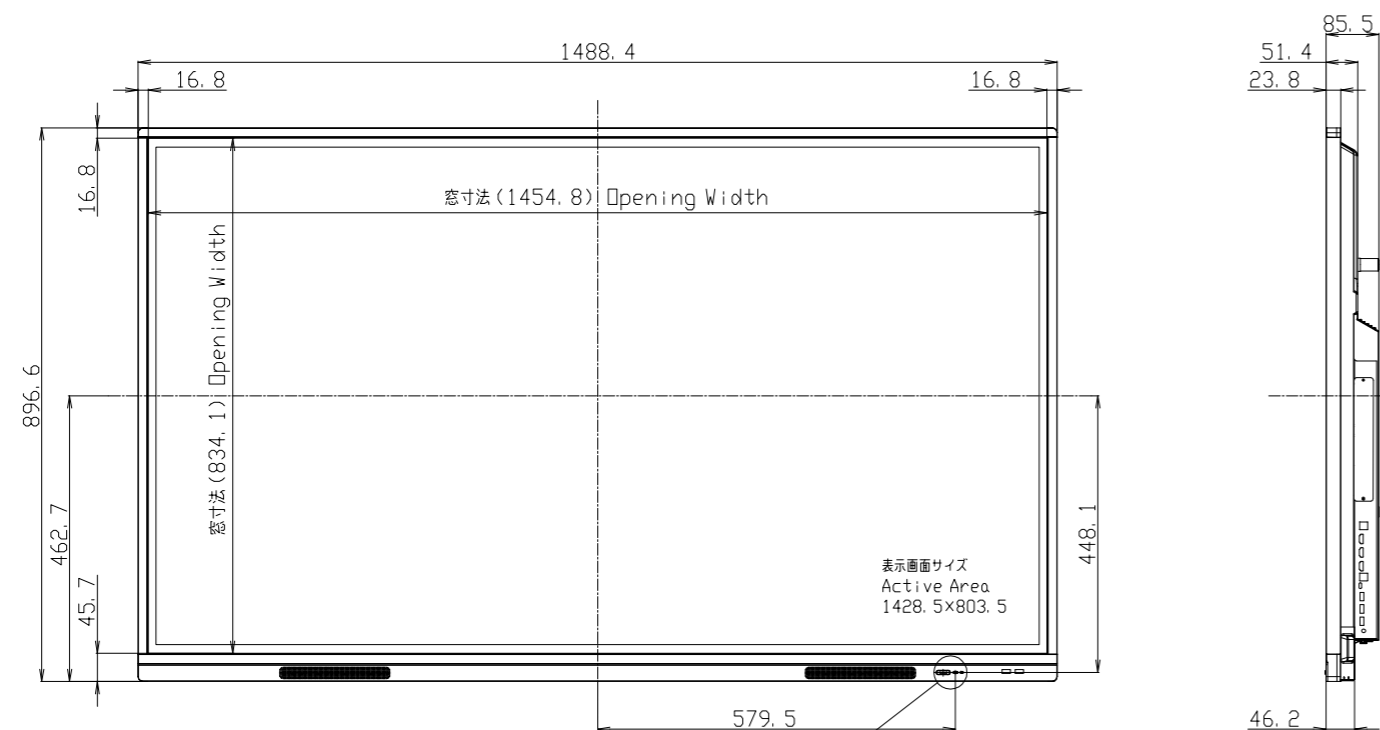

# PN-L652B

寸法図

Dimensional Drawing

単位 : mm  
Unit : mm

質量	約 36.5 kg
Weight	Approx