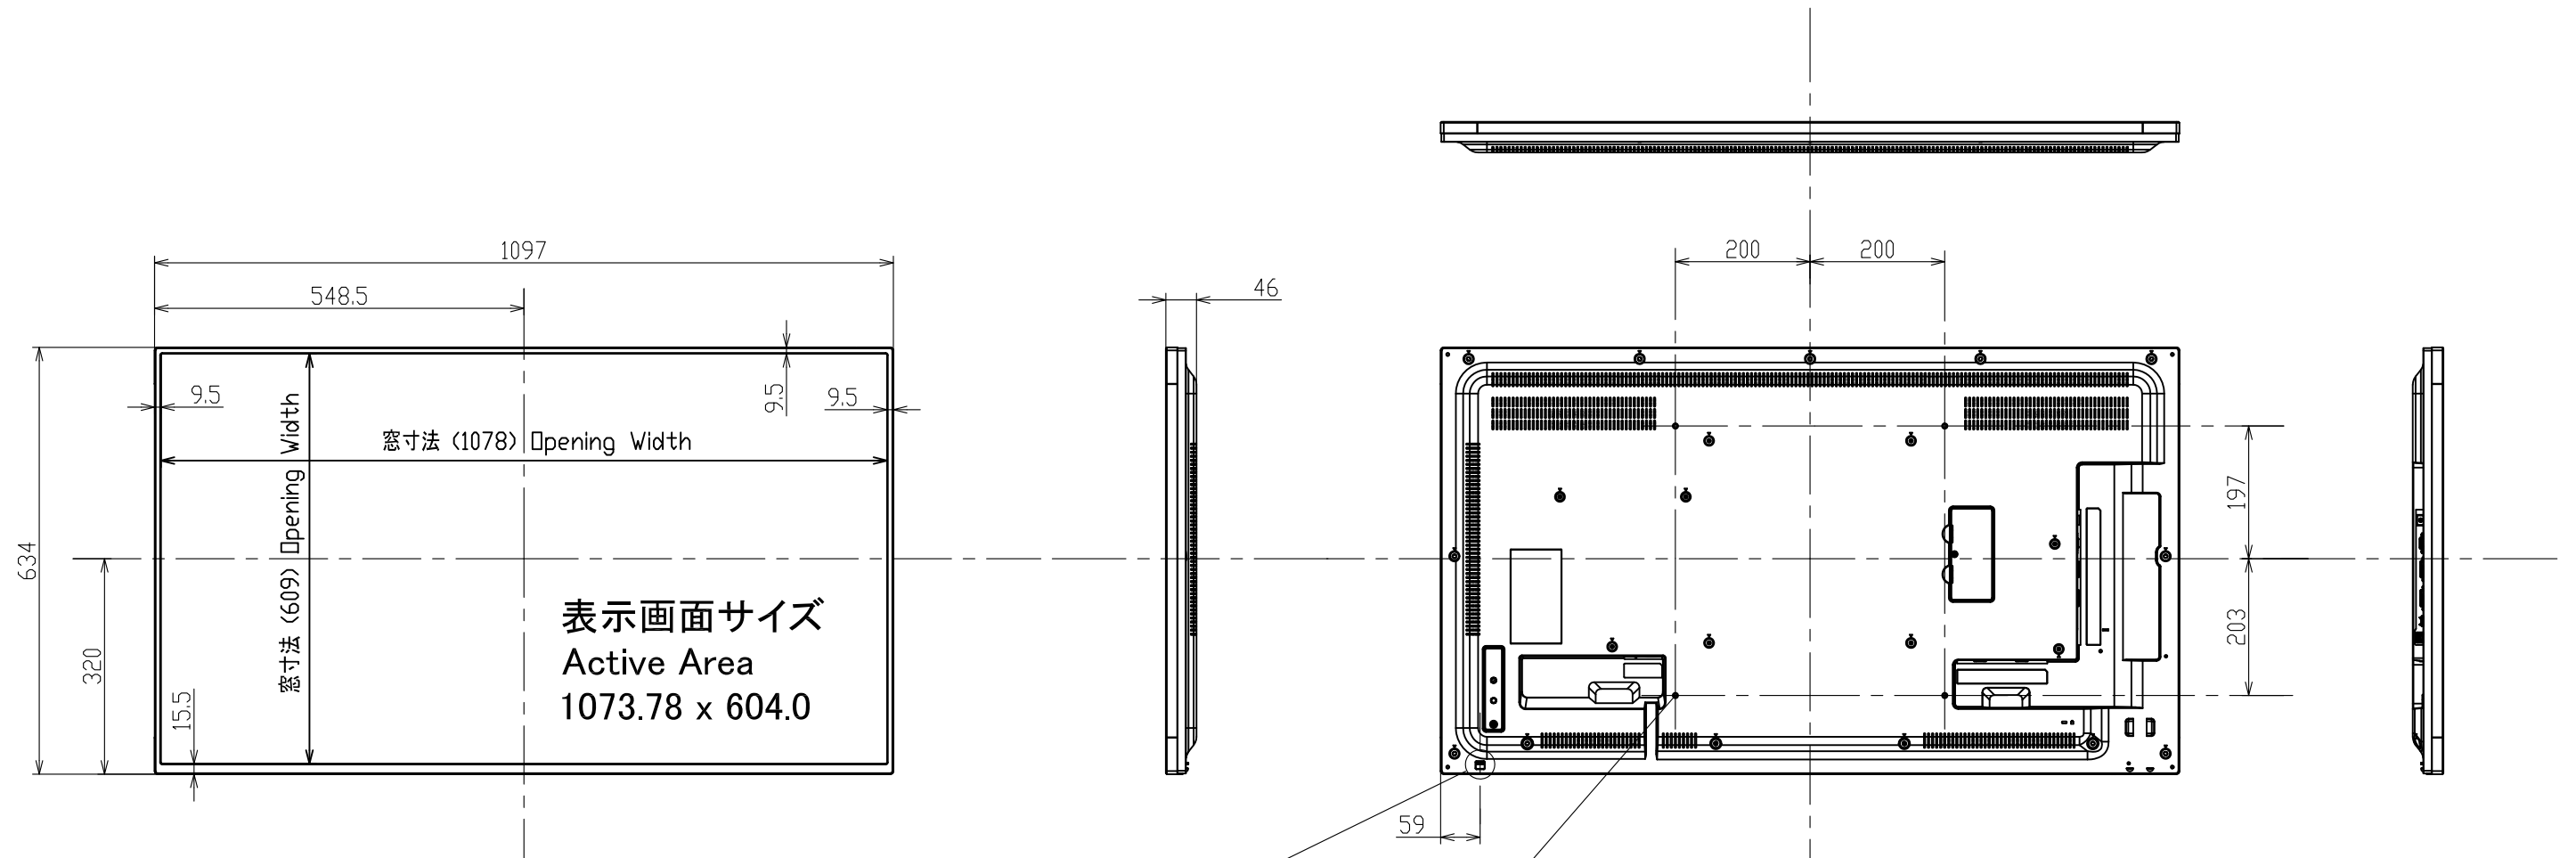

PN-Y496

寸法図

Dimensional Drawing

縦置き設置時 上方向
 In portrait installation : this side up

質量	約 15.0 kg
Weight	Approx.

単位 : mm
Unit : mm