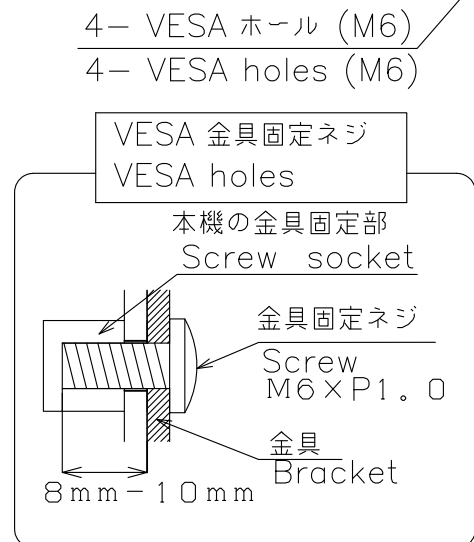

PN-Y496

寸法図

Dimensional Drawing

縦置き設置時 上方向
 In portrait installation : this side up

質量	約 15.0 kg
Weight	Approx.

単位 : mm
Unit : mm