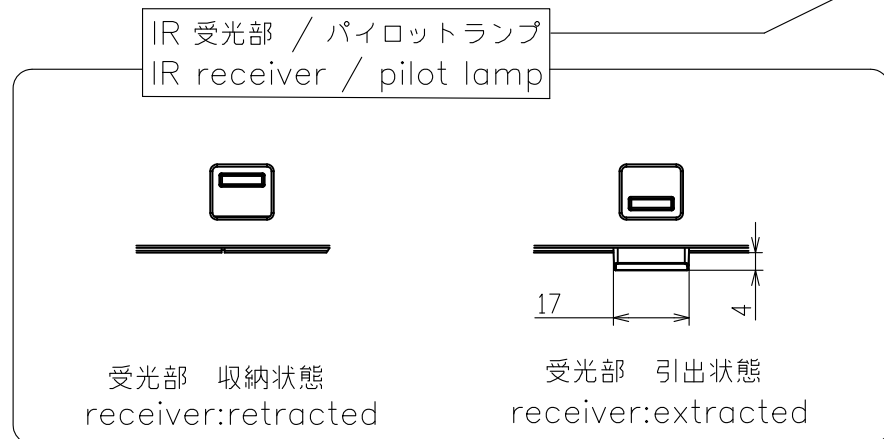

PN-Y496

寸法図

Dimensional Drawing

縦置き設置時 上方向
 In portrait installation : this side up

質量	約 15.0 kg
Weight	Approx.

単位 : mm
Unit : mm