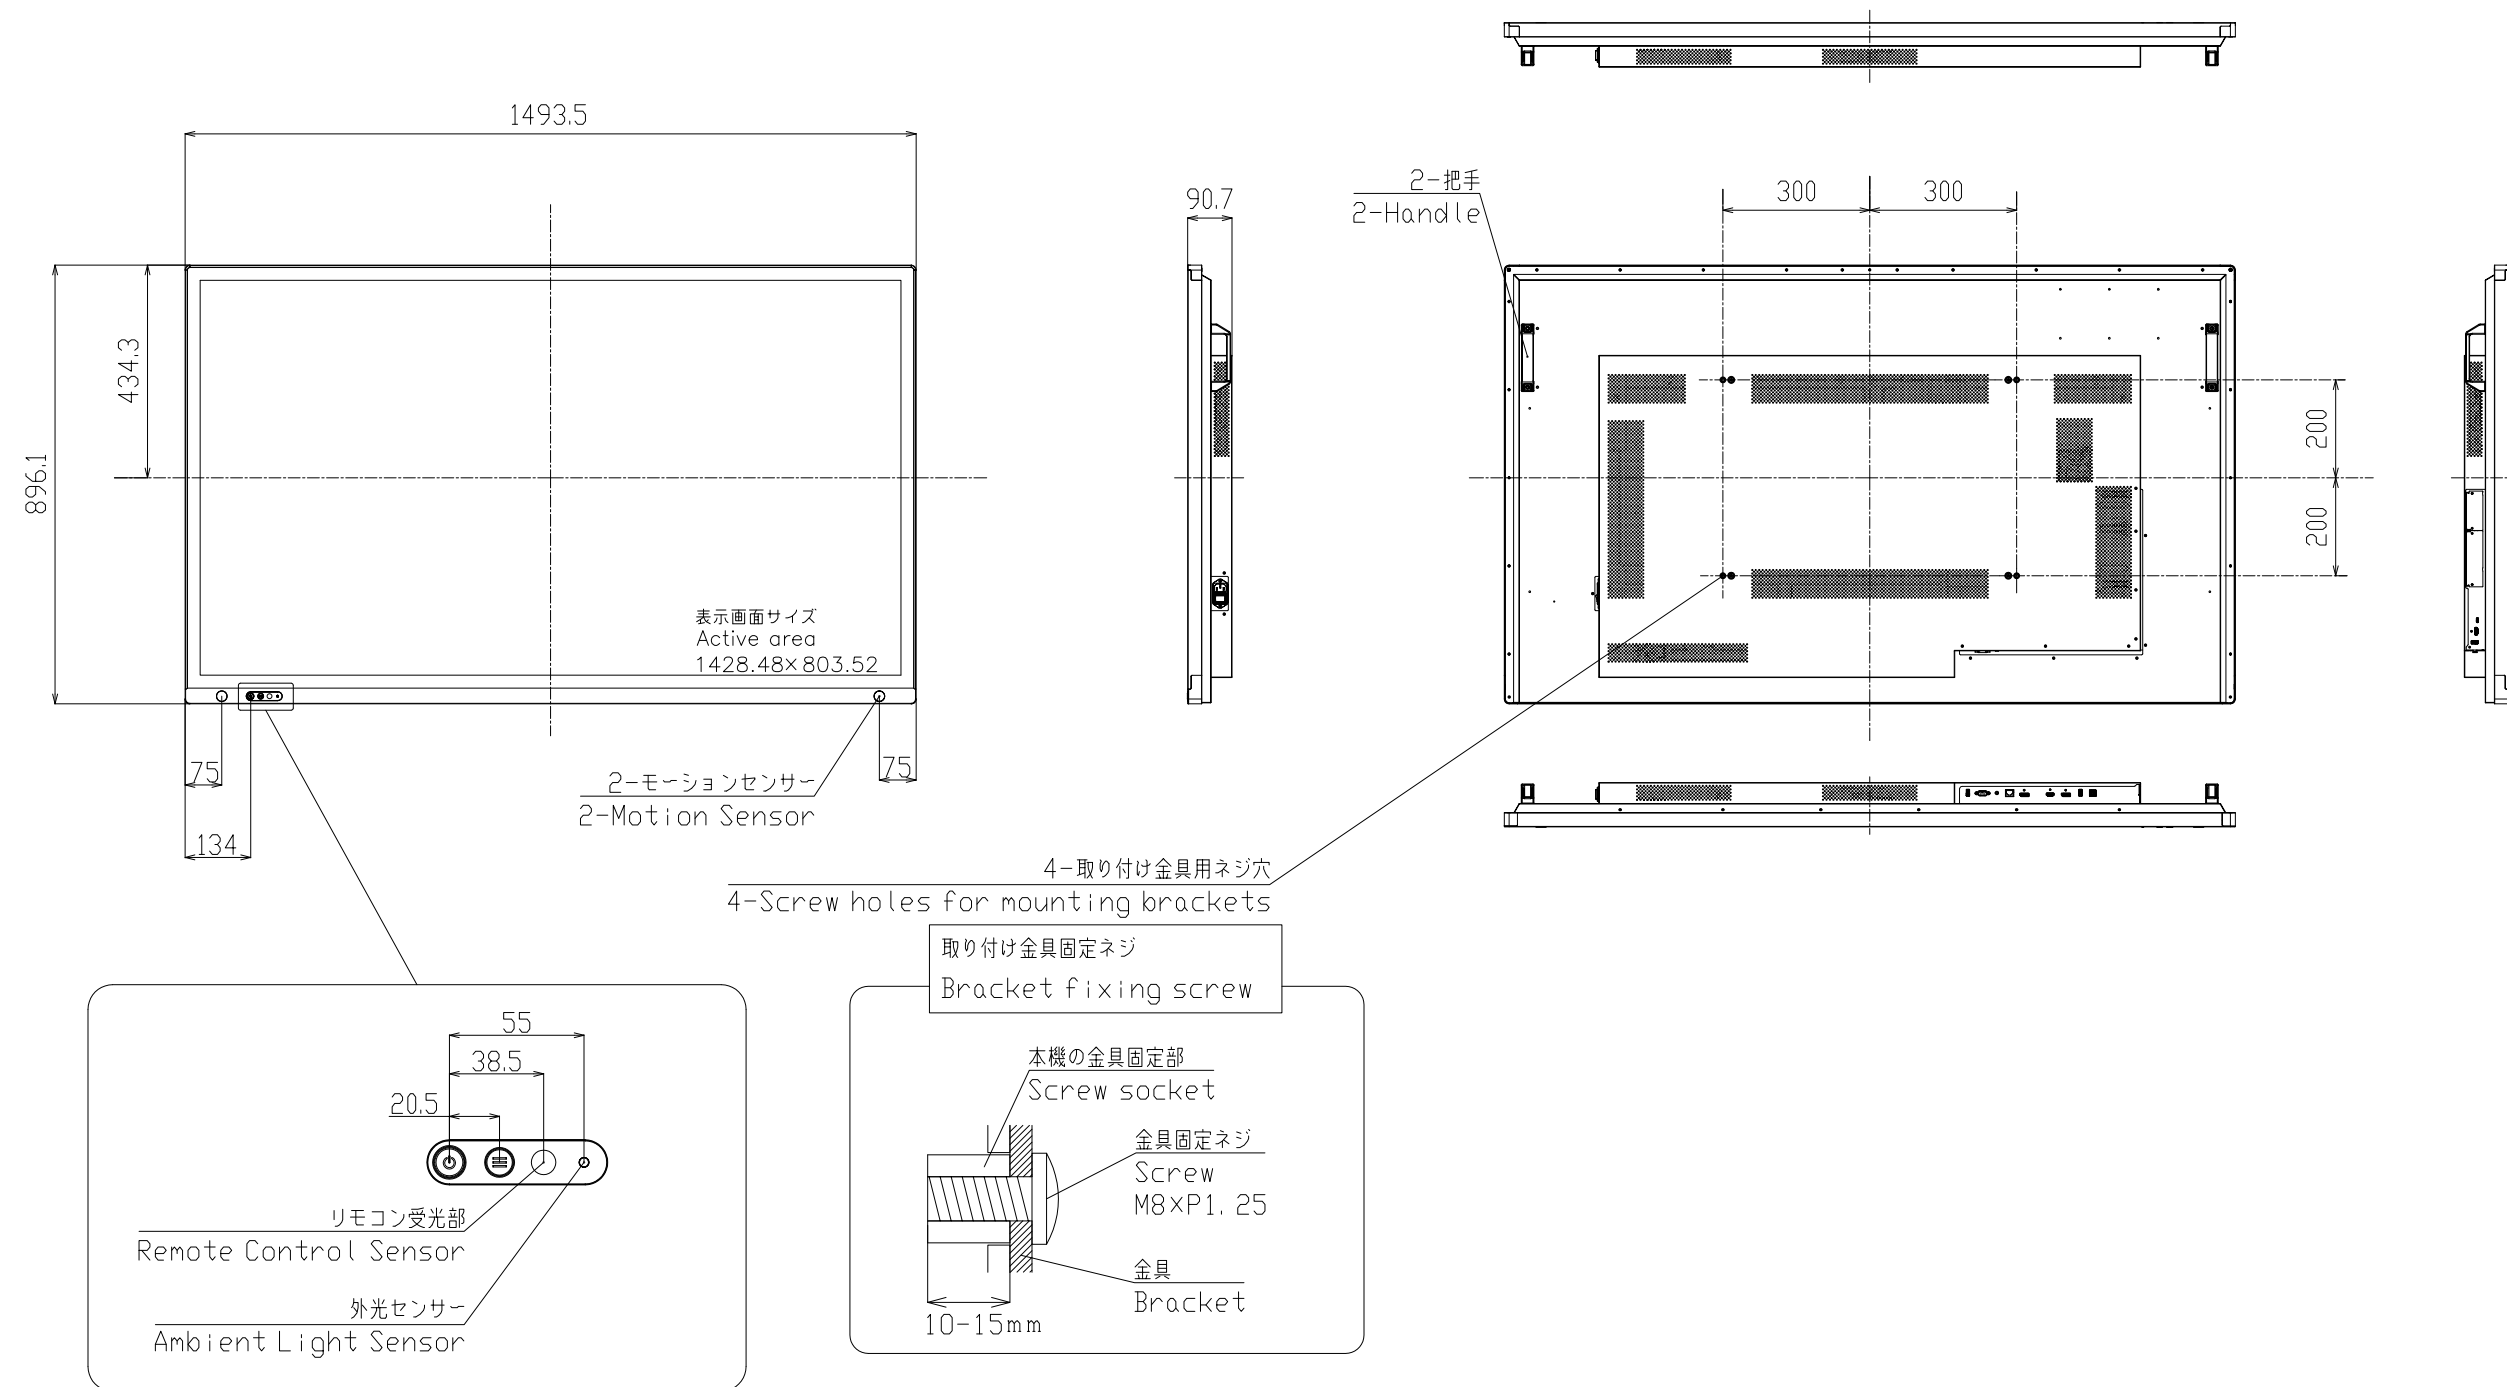

PN-LA652

寸法図

Dimensional Drawing

単位 : mm
Unit : mm

| | | |
|-------------------------------|-------------|--------|
| 質量 Weight | 約 Approx | 49kg |
| 質量(北米向け) Weight (US model) | 約 Approx | 49.5kg |